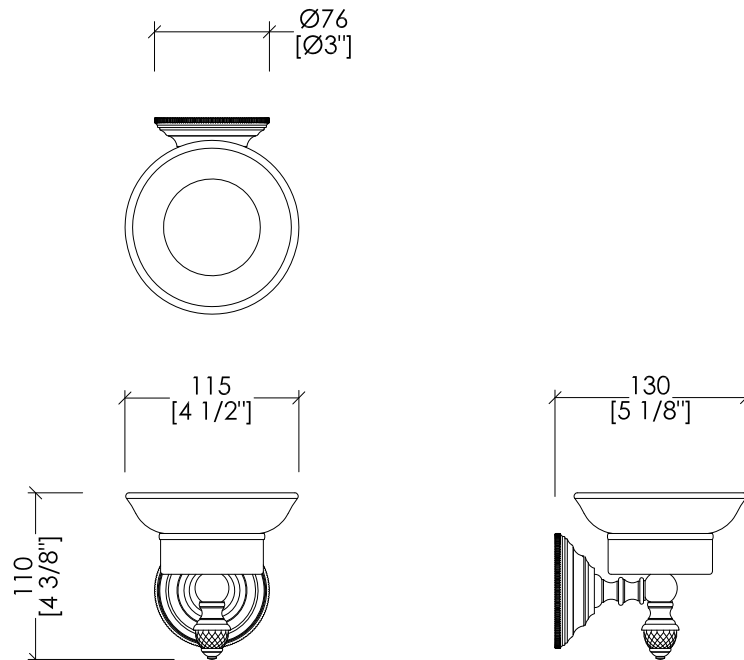

## BLACK DIAMOND

BLKD501CRNE; BLKD501OTNE; BLKD501BRNE; BLKD501NKNE

- ▶ PORTA SAPONE
- ▶ MATERIALE: ottone, ceramica nera e vetro nero
- ▶ FINITURA: cromo, oro chiaro, bronzo o nickel lucido
- ▶ TOLLERANZA:  $\pm 2\%$

**N.B.** Tutte le misure sono in millimetri/pollici. Questo disegno è di proprietà Devon&Devon. Non può essere riprodotto o trasmesso a terzi senza autorizzazione.

- ▶ SOAP DISH
- ▶ MATERIAL: brass, black ceramic and black glass
- ▶ FINISH: chrome, light gold, bronze or polished nickel
- ▶ TOLLERANCE:  $\pm 2\%$

**N.B.** All measurements are in millimetres/inch. This drawing is property of Devon&Devon. It may not be reproduced or transmitted to third parties without authorization.