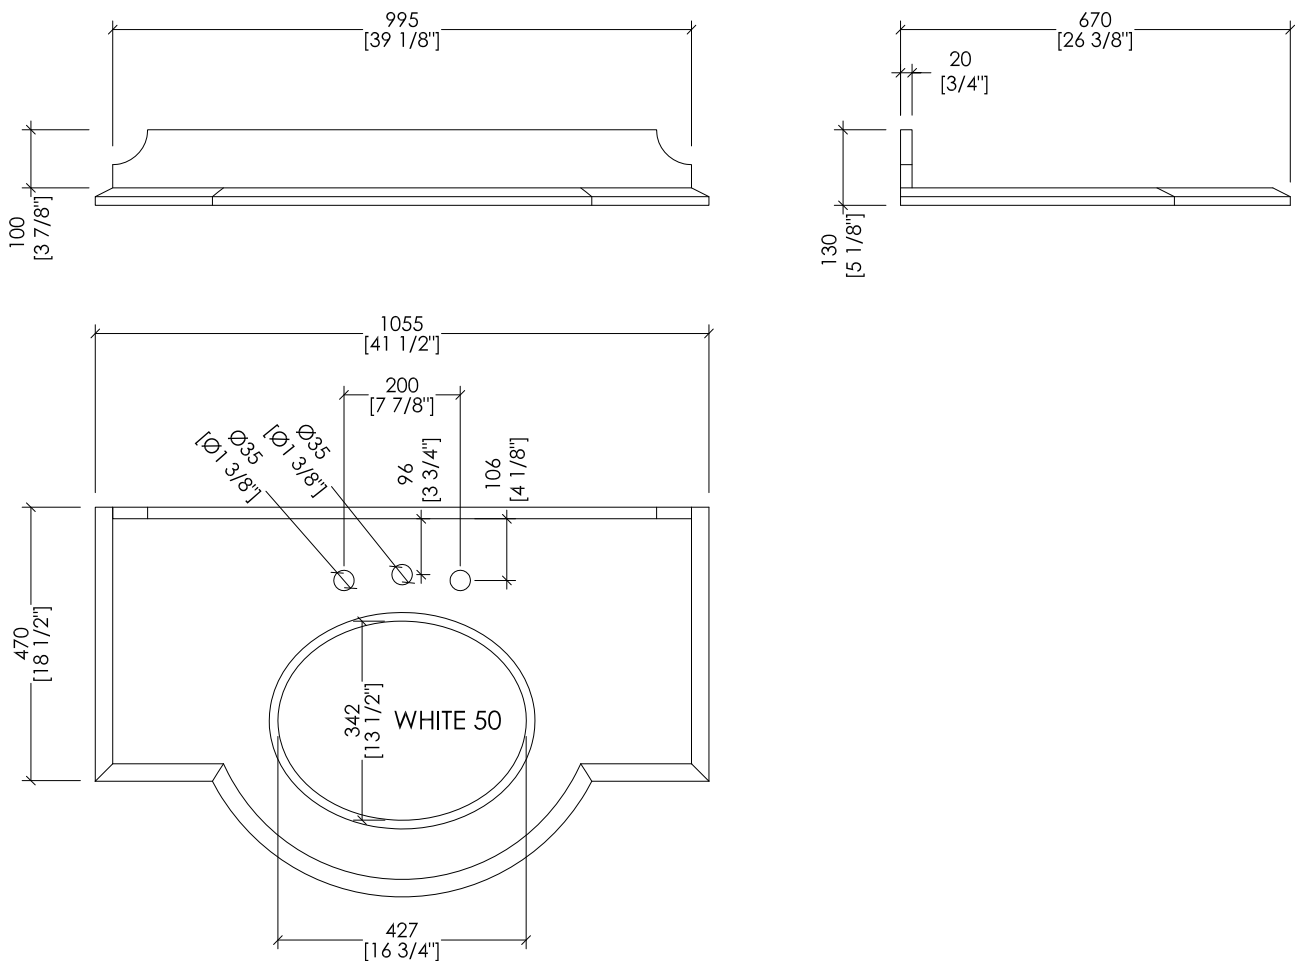

► **MOBILE:**
MATERIALE: legno laccato semi-lucido
FINITURA: dark grey, rubin, offwhite, warm grey
 ► **TOP:**
MATERIALE: marmo
FINITURA: Bianco Carrara, Nero Marquinha, Botticino Fiorito o Bianco Afyon
 ► **LAVABI SOTTO-PIANO COMPATIBILI:**
 WHITE 50, VICTORIAN, ROSE, BABYLON
 ► **DIMENSIONE IMBALLO:** mm 800x1200x1000H
 ► **PESO:** 64 Kg

► **VANITY UNIT:**
MATERIAL: semi-gloss lacquered wood
FINISH: dark grey, rubin, offwhite, warm grey
 ► **TOP:**
MATERIAL: marble
FINISH: White Carrara, Black Marquinha, Botticino Fiorito or White Afyon
 ► **UNDER COUNTERTOP BASINS COMPATIBLE:**
 WHITE 50, VICTORIAN, ROSE, BABYLON
 ► **PACKAGING SIZE:** inch 31 1/2"x 47 1/4"x 39 3/8"H
 ► **WEIGHT:** 141 Lbs

Devon&Devon

CLARENCE

► TOP IN MARMO

- IL MARMO NON È PROTETTO CON IMPREGNANTI.
- LE QUOTE RELATIVE AI FORI E DISTANZE DEI FORI SONO VALIDE SOLO PER RUBINETTERIE DEVON&DEVON.
- DIMENSIONI IMBALLO: mm 1220x280x870H
- PESO: 64 Kg

N.B. Tutte le misure sono in millimetri/pollici. Questo disegno è di proprietà Devon&Devon. Non può essere riprodotto o trasmesso a terzi senza autorizzazione.

► MARBLE TOP

- MARBLE DOES NOT HAVE A PROTECTED FINISH.
- THE RELATIVE DIMENSIONS AND DISTANCES BETWEEN TAP HOLES ARE VALID ONLY FOR DEVON&DEVON TAPS.
- PACKAGING SIZE: inch 48"x 11"x 34 1/4"H
- WEIGHT: 141 Lbs