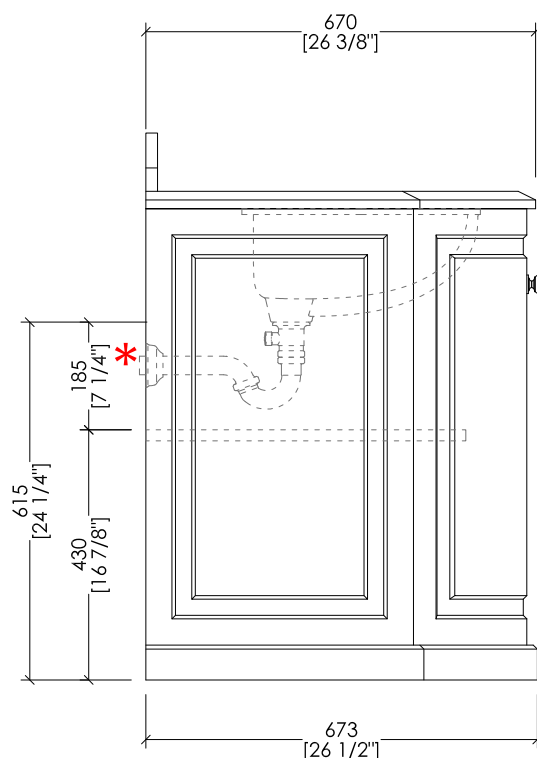

Devon&Devon

CLARENCE

* MISURE CON SIFONE DDA325

* MEASUREMENTS WITH DDA325 S-TRAP

EFCLARDGBI; EFCLARRUBI; EFCLAROFBI; EFCLARWGBI; EFSCLARDGNE; EFCLARRUNE; EFCLAROFNE; EFCLARWGNE; EFCLARDGBF; EFCLARRUBF; EFCLAROFBF; EFCLARWGBF; EFCLARDGAF; EFCLARRUAF; EFCLAROFAF; EFCLARWGAF

► **MOBILE:**
MATERIALE: legno laccato semi-lucido
FINITURA: dark grey, rubin, offwhite, warm grey
► **TOP:**
MATERIALE: marmo
FINITURA: Bianco Carrara, Nero Marquinha, Botticino Fiorito o Bianco Afyon
► **LAVABI SOTTO-PIANO COMPATIBILI:**
WHITE 50, VICTORIAN, ROSE, BABYLON
► **DIMENSIONE IMBALLO:** mm 800x1200x1000H
► **PESO:** 64 Kg

► **VANITY UNIT:**
MATERIAL: semi-gloss lacquered wood
FINISH: dark grey, rubin, offwhite, warm grey
► **TOP:**
MATERIAL: marble
FINISH: White Carrara, Black Marquinha, Botticino Fiorito or White Afyon
► **UNDER COUNTERTOP BASINS COMPATIBLE:**
WHITE 50, VICTORIAN, ROSE, BABYLON
► **PACKAGING SIZE:** inch 31 1/2"x 47 1/4"x 39 3/8"H
► **WEIGHT:** 141 Lbs

N.B. Tutte le misure sono in millimetri/pollici. Questo disegno è di proprietà Devon&Devon. Non può essere riprodotto o trasmesso a terzi senza autorizzazione.

N.B. All measurements are in millimetres/inch. This drawing is property of Devon&Devon. It may not be reproduced or transmitted to third parties without authorization.