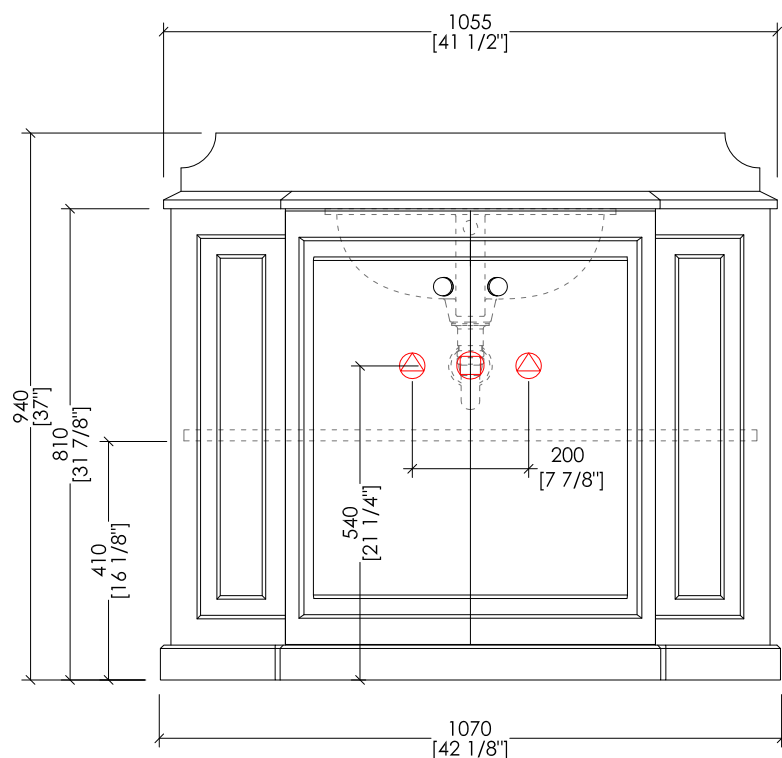

Devon&Devon

CLARENCE

* MISURE CON SIFONE DDA325

* MEASUREMENTS WITH DDA325 S-TRAP

EFCLARDGBI; EFCLARRUBI; EFCLAROFBI; EFCLARWGBI; EFSCLARDGNE; EFCLARRUNE; EFCLAROFNE; EFCLARWGNE; EFCLARDGBF; EFCLARRUBF; EFCLAROFBF; EFCLARWGBF; EFCLARDGAF; EFCLARRUAF; EFCLAROFAF; EFCLARWGAF

► **MOBILE:**
MATERIALE: legno laccato semi-lucido
FINITURA: dark grey, rubin, offwhite, warm grey
► **TOP:**
MATERIALE: marmo
FINITURA: Bianco Carrara, Nero Marquinha, Botticino Fiorito o Bianco Afyon
► **LAVABI SOTTO-PIANO COMPATIBILI:**
WHITE 50, VICTORIAN, ROSE, BABYLON
► **DIMENSIONE IMBALLO:** mm 800x1200x1000H
► **PESO:** 64 Kg

► **VANITY UNIT:**
MATERIAL: semi-gloss lacquered wood
FINISH: dark grey, rubin, offwhite, warm grey
► **TOP:**
MATERIAL: marble
FINISH: White Carrara, Black Marquinha, Botticino Fiorito or White Afyon
► **UNDER COUNTERTOP BASINS COMPATIBLE:**
WHITE 50, VICTORIAN, ROSE, BABYLON
► **PACKAGING SIZE:** inch 31 1/2"x 47 1/4"x 39 3/8"H
► **WEIGHT:** 141 Lbs

N.B. Tutte le misure sono in millimetri/pollici. Questo disegno è di proprietà Devon&Devon. Non può essere riprodotto o trasmesso a terzi senza autorizzazione.

N.B. All measurements are in millimetres/inch. This drawing is property of Devon&Devon. It may not be reproduced or transmitted to third parties without authorization.