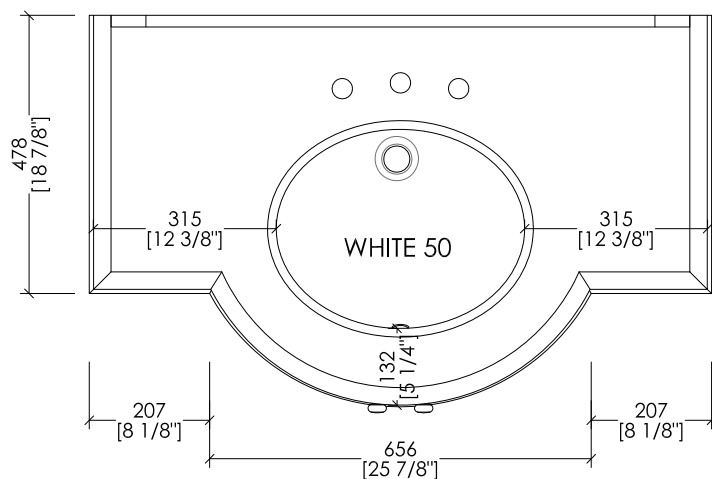

Devon&Devon

CLARENCE

* MISURE CON SIFONE DDA325

* MEASUREMENTS WITH DDA325 S-TRAP

EFCLARDGBI; EFCLARRUBI; EFCLAROFBI; EFCLARWGBI; EFSCLARDGNE; EFCLARRUNE; EFCLAROFNE; EFCLARWGNE; EFCLARDGBF; EFCLARRUBF; EFCLAROFBF; EFCLARWGBF; EFCLARDGAF; EFCLARRUAF; EFCLAROFAF; EFCLARWGAF

► **MOBILE:**
MATERIALE: legno laccato semi-lucido
FINITURA: dark grey, rubin, offwhite, warm grey
► **TOP:**
MATERIALE: marmo
FINITURA: Bianco Carrara, Nero Marquinha, Botticino Fiorito o Bianco Afyon
► **LAVABI SOTTO-PIANO COMPATIBILI:**
WHITE 50, VICTORIAN, ROSE, BABYLON
► **DIMENSIONE IMBALLO:** mm 800x1200x1000H
► **PESO:** 64 Kg

► **VANITY UNIT:**
MATERIAL: semi-gloss lacquered wood
FINISH: dark grey, rubin, offwhite, warm grey
► **TOP:**
MATERIAL: marble
FINISH: White Carrara, Black Marquinha, Botticino Fiorito or White Afyon
► **UNDER COUNTERTOP BASINS COMPATIBLE:**
WHITE 50, VICTORIAN, ROSE, BABYLON
► **PACKAGING SIZE:** inch 31 1/2"x 47 1/4"x 39 3/8"H
► **WEIGHT:** 141 Lbs

N.B. Tutte le misure sono in millimetri/pollici. Questo disegno è di proprietà Devon&Devon. Non può essere riprodotto o trasmesso a terzi senza autorizzazione.

N.B. All measurements are in millimetres/inch. This drawing is property of Devon&Devon. It may not be reproduced or transmitted to third parties without authorization.