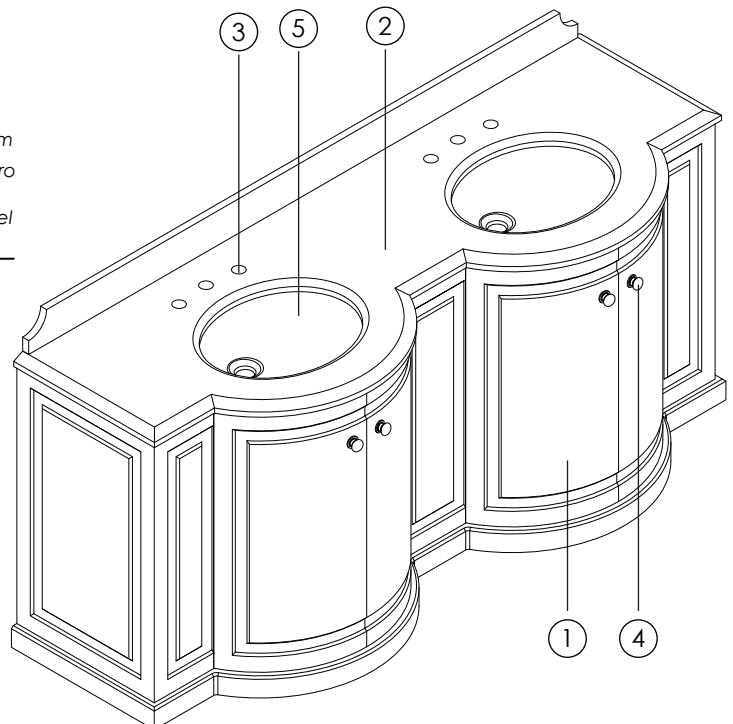

☐ LEGNO MOGANO
Mahogany wood - Mahagoni - Bois d'acajou - Madera de caoba - Красного дерева

2 PIANO

Top - Weisser - Plan - Encimera - Со столешницей

☐ MARMO BIANCO CARRARA
White Carrara marble - Weisser Carrara Marmorplatte - Marbre Blanc de Carrare - Mármol Blanco de Carrara - Мрамора Bianco Carrara

☐ MARMO NERO MARQUINHA
Black Marquina marble - Marquina Marmorplatte - Marbre Noir Marquina - Mármol Negro Marquina - Мрамора Nero Marquina

☐ MARMO BOTTICINO FIORITO
Botticino Fiorito marble - Botticino Fiorito Marmorplatte - Marbre Botticino Fiorito - Mármol Botticino Fiorito - Botticino Fiorito Мрамора

☐ MARMO BIANCO AFYON
White Afyon marble - Weißer Afyon Marmorplatte - Marbre Blanc Afyon - Mármol Blanco Afyon - белого Мрамора Afyon

■ .....

3 FORI

Holes - Loch - Trous - Huecos - Отверстиями

☐ 0   ☐ 1   ☐ 2   ☐ 3

4 POMELLO

Knob - Knaufe - Pommeau - Pomo - Ручка

☐ CROMO
Chrome - Chrom - Chrome - Cromo - Хром

☐ ORO CHIARO
Light Gold - Hellgold - Or clair - Oro claro - Светлое золото

☐ NICKEL LUCIDO
Polished nickel - Poliernickel - Nickel poli - Niquel lucido - Никель блестящий

5 VASCHETTE ABBINABILI

Matching washbasins - Kombinierbaren Wannen - Cuvettes combinables - Cubetas combinables - Совместимые умывальники

☐ ROSE
☐ WHITE 50
☐ VICTORIAN
BABYLON

☐ Cromo - Chrome - Chrom - Chrome - Cromo - Хром

☐ Oro chiaro - Light Gold - Hellgold - Or clair - Oro claro
Светлое золото

☐ Nickel lucido - Polished nickel - Poliernickel - Nickel
poli - Niquel lucido - Никель блестящий

PERSONALIZZAZIONE DI DIMENSIONE, COLORE e MARMO DISPONIBILE SU RICHIESTA;

CUSTOMIZATION OF DIMENSIONS, COLOURS AND MARBLES ARE AVAILABLE ON REQUEST

DER O.G. ARTIKEL KANN IN VERSCHIEDENEN AUSFÜHRUNGEN UND SPEZIALANFERTIGUNGEN HERGESTELLT WERDEN: WIE FARBE, GRÖSSE, MARMORSORTEN

PERSONNALISATION DE LA TAILLE, LA COULEUR ET MARBRE DISPONIBLES SUR DEMANDE;

MEDIDA, COLOR Y MÁRMOL PERSONALIZADO BAJO PEDIDO

ПОД ЗАПРОС ВОЗМОЖНО ИЗМЕНИТЬ: РАЗМЕР, ЦВЕТ ИЛИ МРАМОР